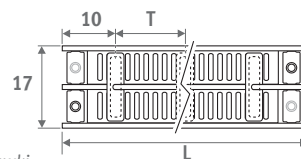

## PANEL PLUS STOJĄCY

- standardowe podłączenia
- wariant podłączeń

H	12	18	>18
B	7.5	10 > 13	12 > 17

Typ 22

Typ 34

## GRZEJNIK Z ŁAWKĄ

L	T	S*	V*
120	99.0	2	2
160	69.5	3	2
200	89.5	3	2
240	109.5	3	3
280	86.5	4	3

\* S = ilość mocowań ławki,  
V = ilość nóżek