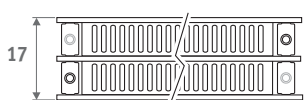

# PANEL PLUS STOJĄCY

WYMIARY (w cm)

## PANEL PLUS STOJĄCY

- standardowe podłączenia
- wariant podłączeń

H	12	18	>18
B	7.5	10 > 13	12 > 17

Typ 22

Typ 34

## GRZEJNIK Z ŁAWKĄ

L	T	S*	V*
120	99.0	2	2
160	69.5	3	2
200	89.5	3	2
240	109.5	3	3
280	86.5	4	3

\* S = ilość mocowań ławki,  
V = ilość nóżek