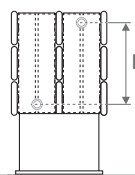

# PANEL PLUS STOJĄCY

WYMIARY (w cm)

## PANEL PLUS STOJĄCY

- standardowe podłączenia
- wariant podłączeń

H	12	18	>18
B	7.5	10 > 13	12 > 17

Typ 22

Typ 34

## GRZEJNIK Z ŁAWKĄ

L	T	S*	V*
120	99.0	2	2
160	69.5	3	2
200	89.5	3	2
240	109.5	3	3
280	86.5	4	3

\* S = ilość mocowań ławki,  
V = ilość nóżek