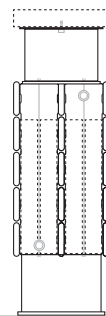

# PANEL PLUS STOJĄCY

WYMIARY (w cm)

## PANEL PLUS STOJĄCY

- standardowe podłączenia
- wariant podłączeń

H	12	18	>18
B	7.5	10 > 13	12 > 17

Typ 22

Typ 34

## GRZEJNIK Z ŁAWKĄ

L	T	S*	V*
120	99.0	2	2
160	69.5	3	2
200	89.5	3	2
240	109.5	3	3
280	86.5	4	3

\* S = ilość mocowań ławki,  
V = ilość nóżek