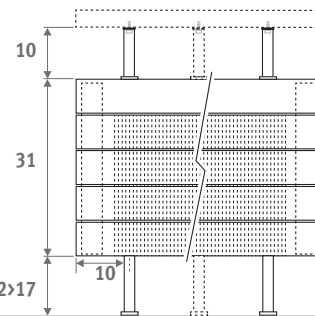

# PANEL PLUS STOJĄCY

WYMIARY (w cm)

## PANEL PLUS STOJĄCY

- standardowe podłączenia
- wariant podłączeń

H	12	18	>18
B	7.5	10 > 13	12 > 17

Typ 22

Typ 34

## GRZEJNIK Z ŁAWKĄ

L	T	S*	V*
120	99.0	2	2
160	69.5	3	2
200	89.5	3	2
240	109.5	3	3
280	86.5	4	3

\* S = ilość mocowań ławki,  
V = ilość nóżek