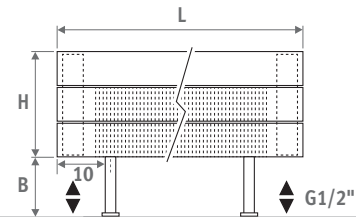

## PANEL PLUS STOJĄCY

- standardowe podłączenia
- wariant podłączeń

H	12	18	>18
B	7.5	10 > 13	12 > 17

Typ 22

Typ 34

## GRZEJNIK Z ŁAWKĄ

L	T	S*	V*
120	99.0	2	2
160	69.5	3	2
200	89.5	3	2
240	109.5	3	3
280	86.5	4	3

\* S = ilość mocowań ławki,  
V = ilość nóżek