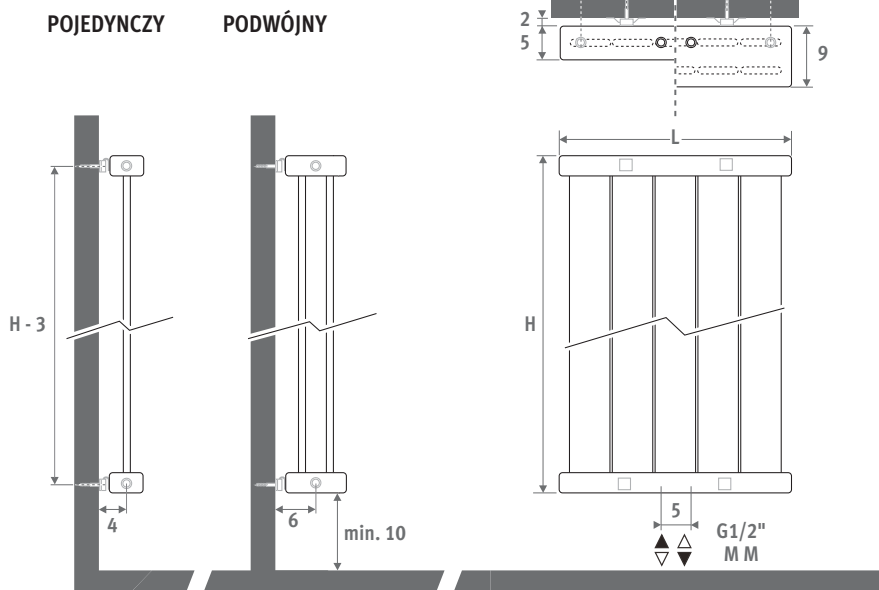

# DECO PANEL PIONOWY

WYMIARY (w cm)

POJEDYNCZY    PODWÓJNY

- standardowe podłączenia
- wariant podłączeń

Dostępny również jako model poziomy.